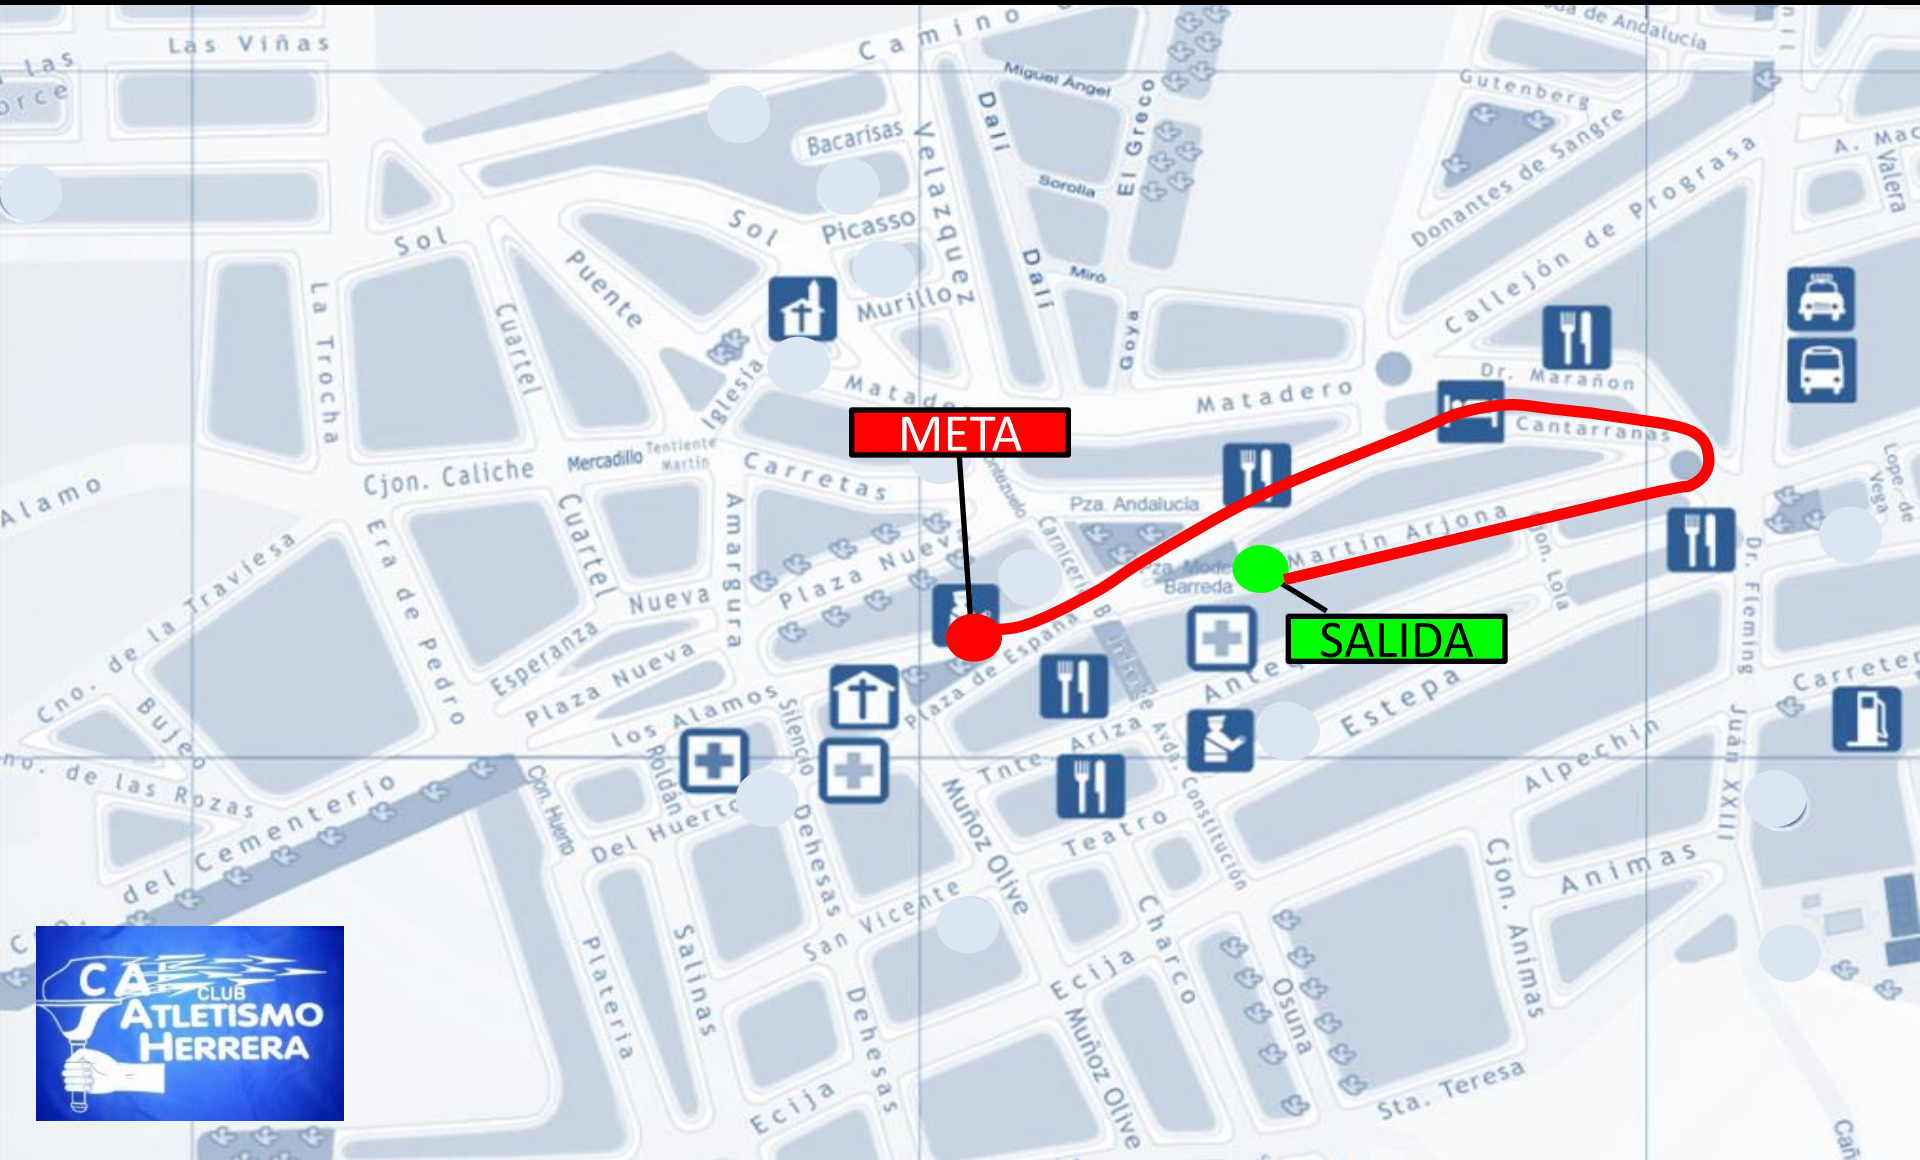

# XIII SAN SILVESTRE HERREREA 2024

## CIRCUITO PARA PITUFOS 2018 Y POSTERIORES

(MASCULINO Y FEMENINO)

(250 Metros)

# XIII SAN SILVESTRE HERREREÑA 2024

CIRCUITO PARA **BENJAMINES 2016/2017** (MASCULINO Y FEMENINO)  
(500 Metros)