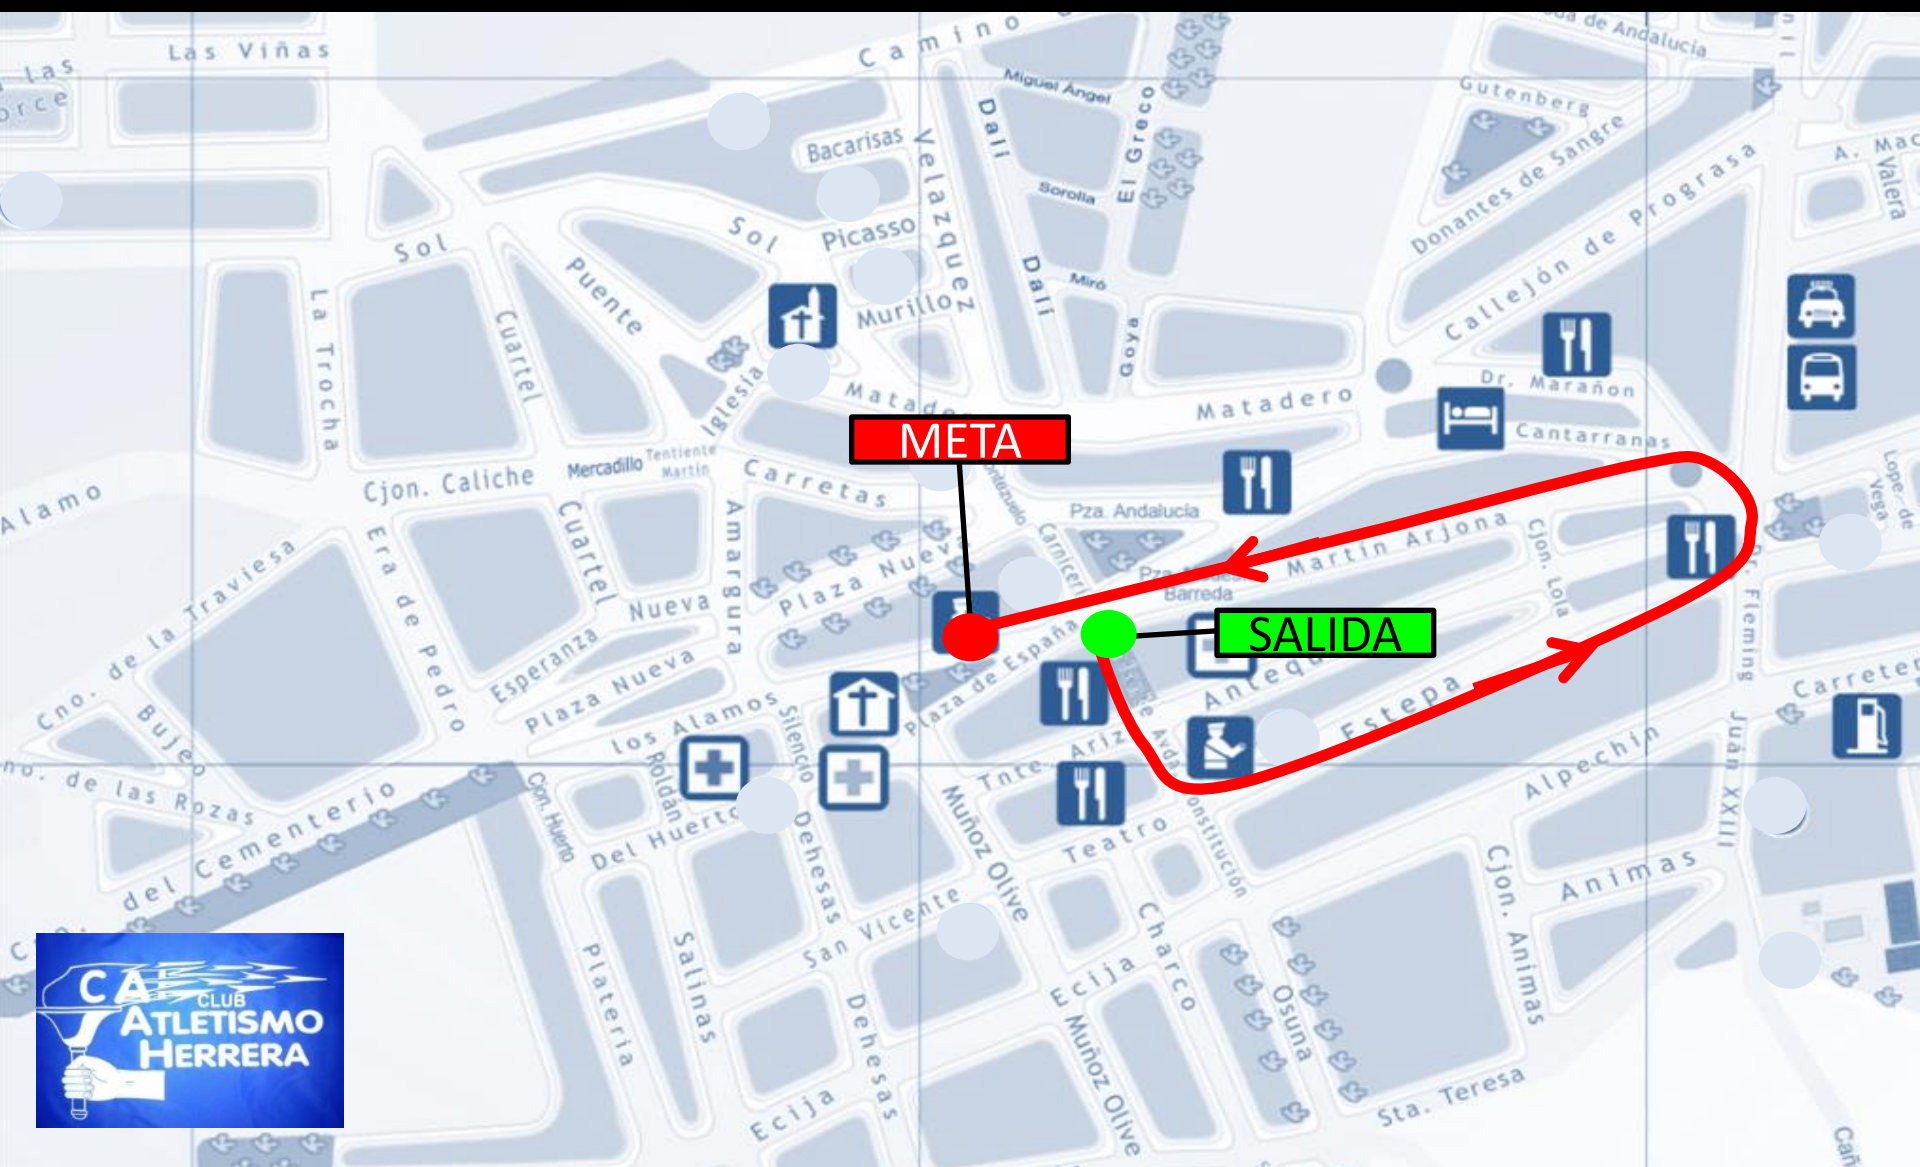

XIII SAN SILVESTRE HERREREA 2024

CIRCUITO PARA ALEVINES 2014/15 (MASCULINO FEMENINO)

1 VUELTA AL CIRCUITO (800 Metros)