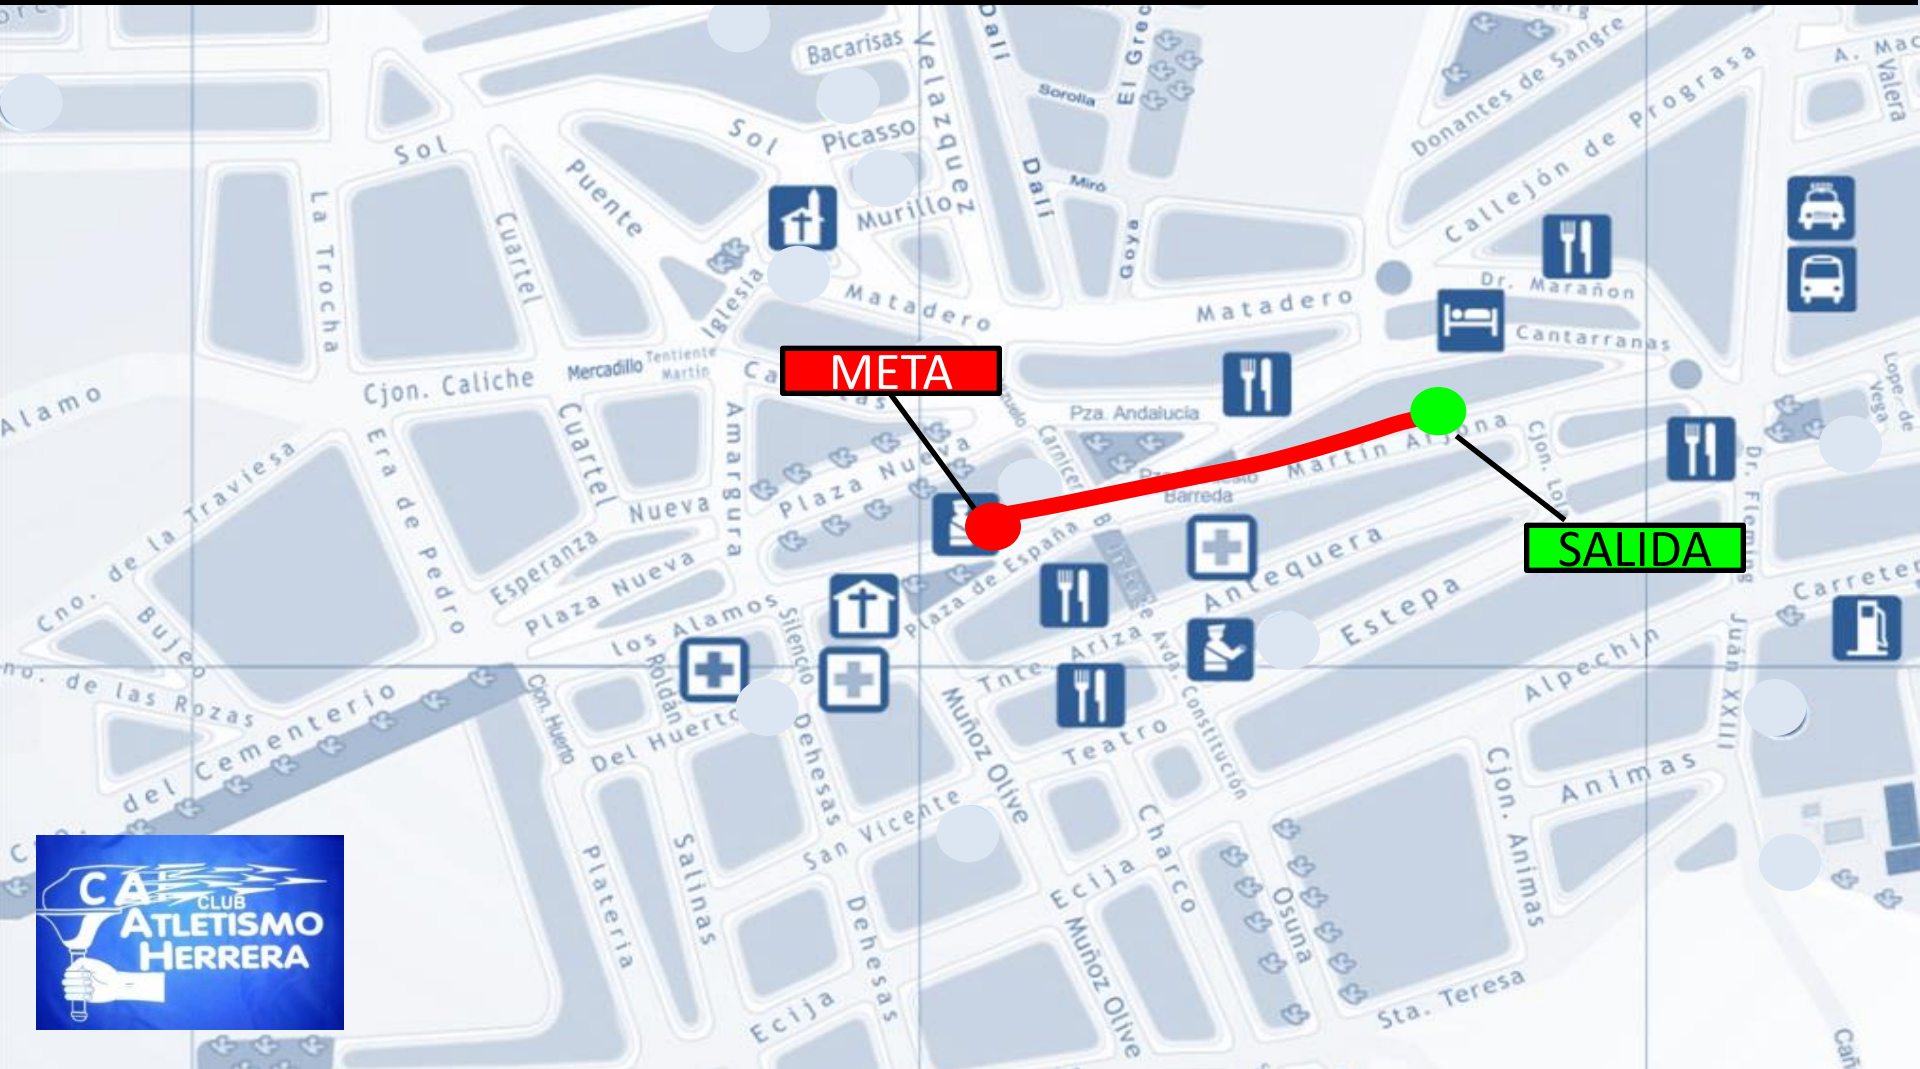

# XIII SAN SILVESTRE HERREREA 2024

## CIRCUITO PARA PITUFOS 2018 Y POSTERIORES

(MASCULINO Y FEMENINO)

(250 Metros)

# XIII SAN SILVESTRE HERREREÑA 2024

CIRCUITO PARA **BENJAMINES 2016/2017** (MASCULINO Y FEMENINO)  
(500 Metros)