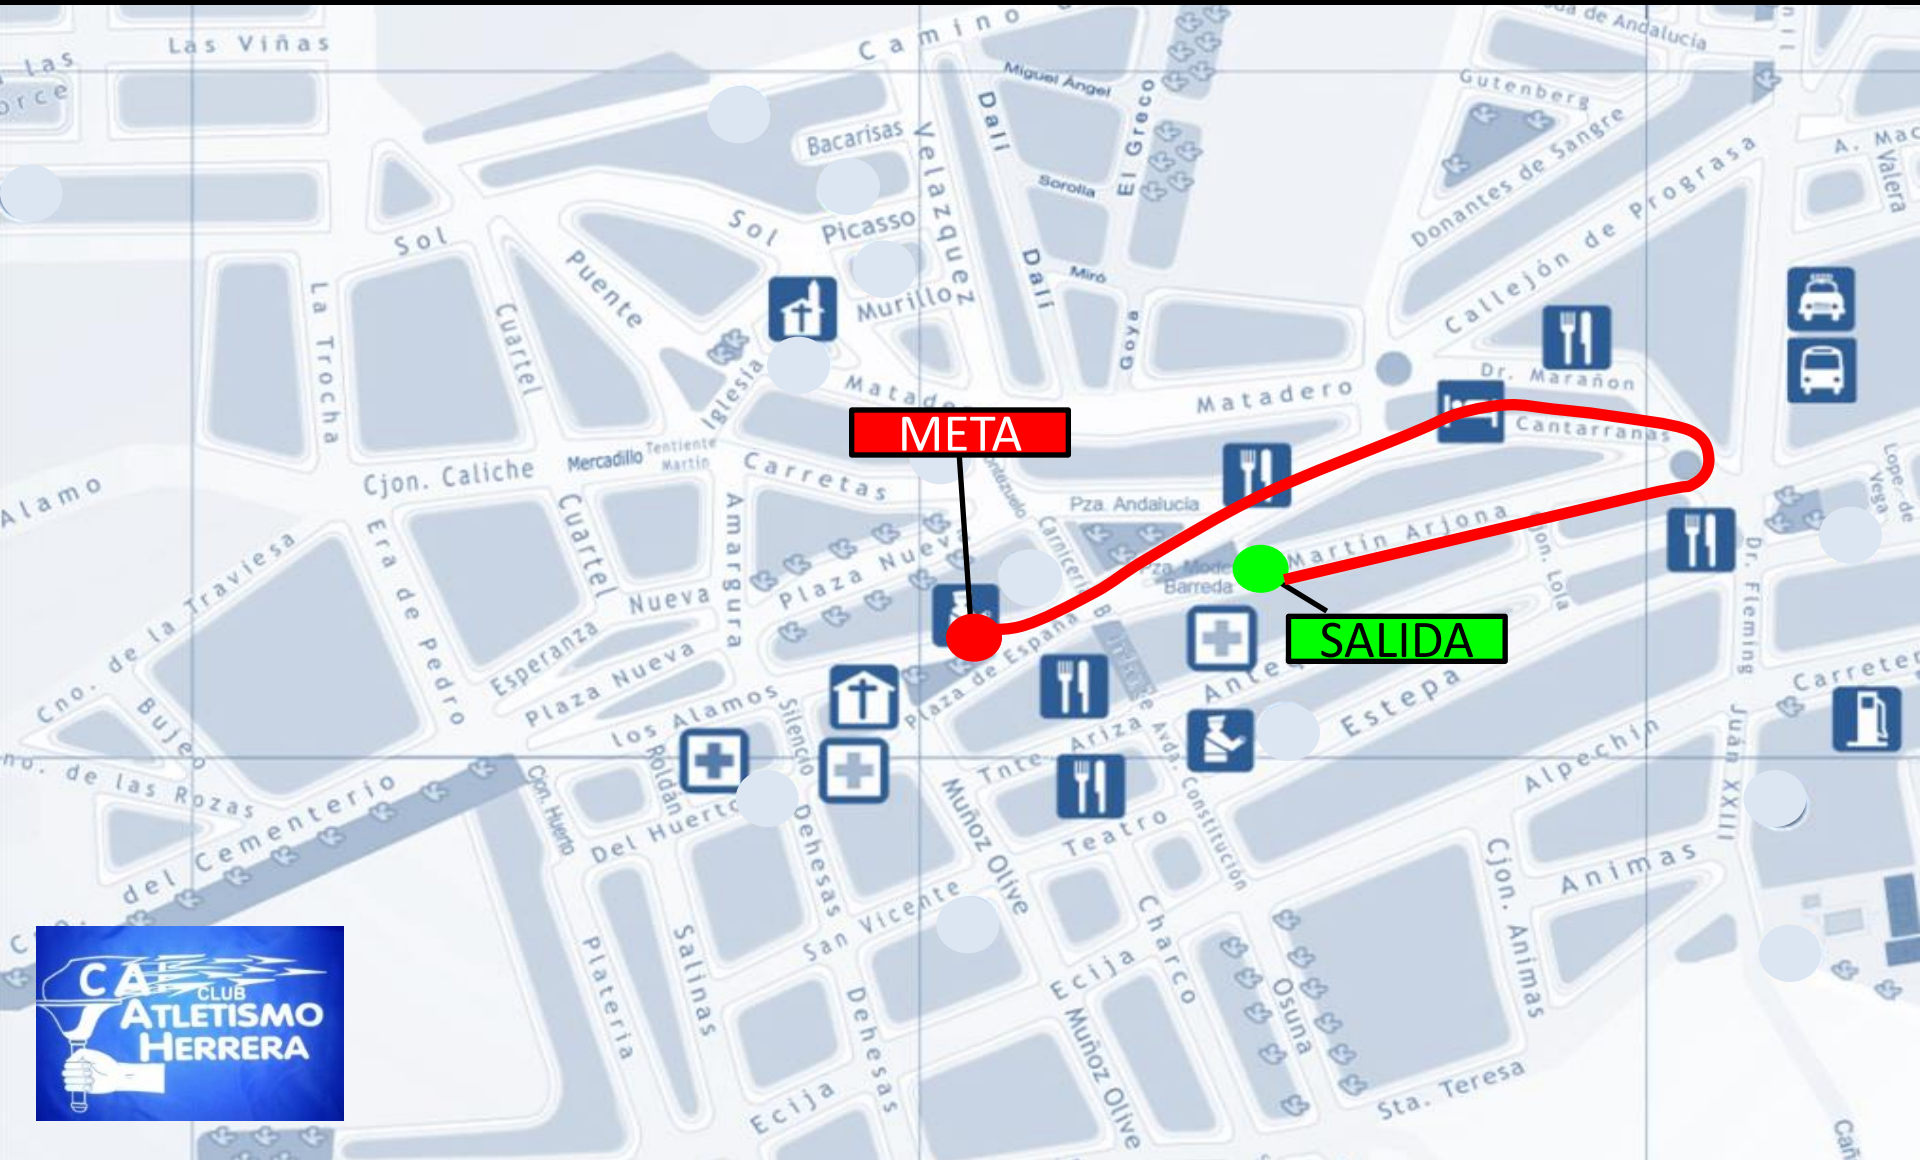

# XII SAN SILVESTRE HERREREÑA 2023

CIRCUITO PARA **BENJAMINES 2015/2016** (MASCULINO Y FEMENINO)  
(500 Metros)

# XII SAN SILVESTRE HERREREÑA 2023

CIRCUITO PARA **ABSOLUTOS (JUNIOR, SENIOR y VETERANOS)**

2008 Y ANTERIORES (MASCULINO FEMENINO)

**2 VUELTAS AL CIRCUITO ROJO** (5.000 Metros)